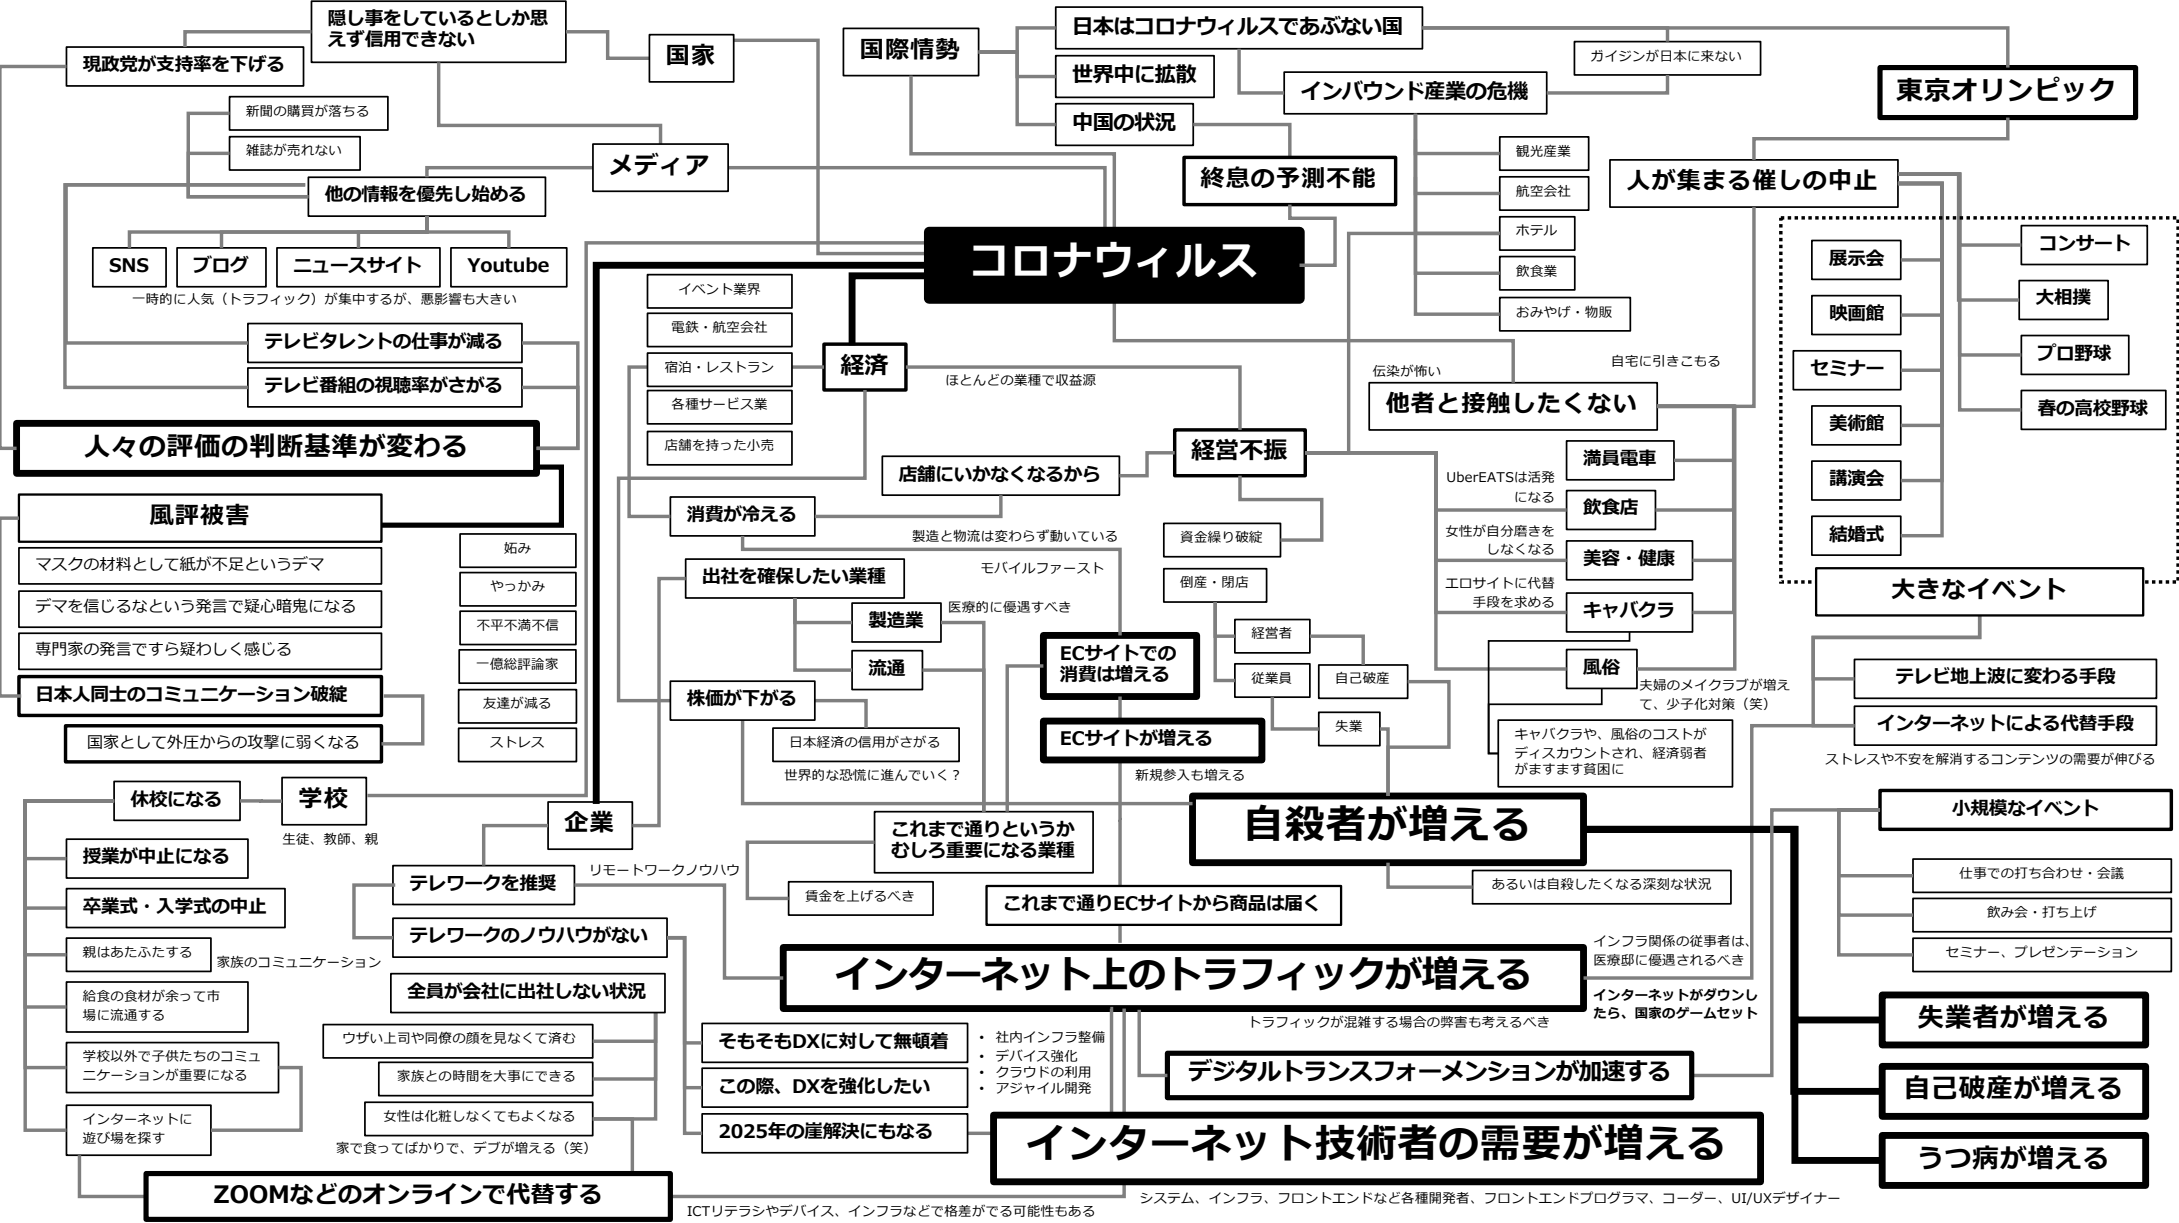

コロナウイルス

東京オリンピック

大きなイベント

小規模なイベント

失業者が増える

自己破産が増える

うつ病が増える

ICTリテラシーやデバイス、インフラなどで格差がでる可能性もある